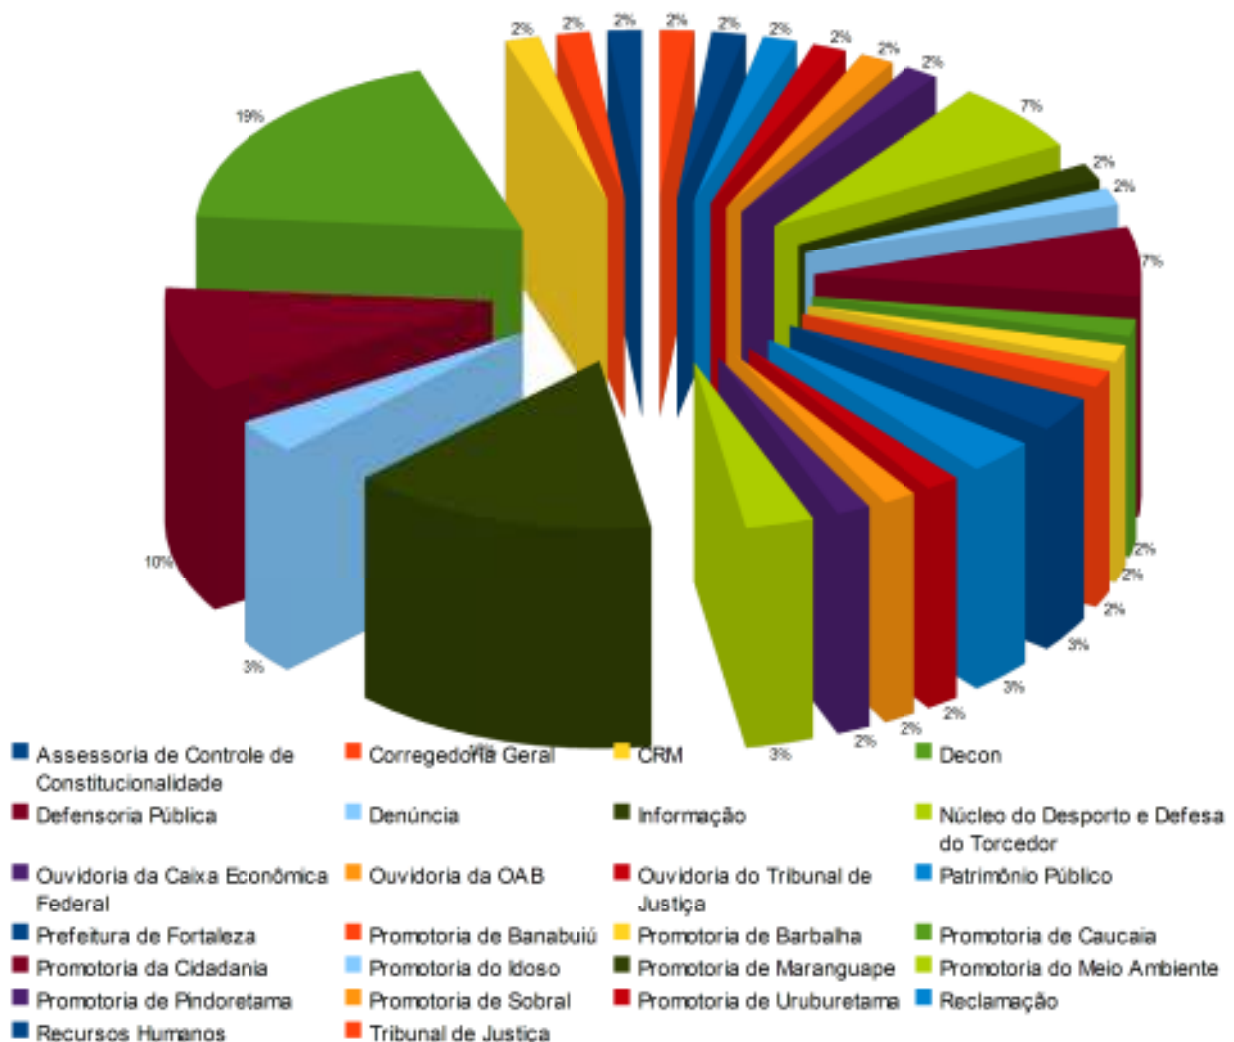

**ESTADO DO CEARÁ
MINISTÉRIO PÚBLICO
PROCURADORIA GERAL DE
JUSTIÇA**

GRÁFICOS

1) TIPOLOGIA DAS MANIFESTAÇÕES

1.1) POR PROMOTORIA

TIPOLOGIA DAS MANIFESTAÇÕES

1.2) POR AGRUPAMENTO DAS PROMOTORIAS DO INTERIOR

TIPOLOGIA DAS MANIFESTAÇÕES

**ESTADO DO CEARÁ
MINISTÉRIO PÚBLICO
PROCURADORIA GERAL DE
JUSTIÇA**

2) MEIOS DE CONTATOS UTILIZADOS

MEIOS DE CONTATOS DAS MANIFESTAÇÕES

**ESTADO DO CEARÁ
MINISTÉRIO PÚBLICO
PROCURADORIA GERAL DE
JUSTIÇA**

3) PERFIL DAS MANIFESTAÇÕES

PERFIL DAS MANIFESTAÇÕES

- Manifestações que originaram processos na Ouvidoria
- Manifestações encaminhadas a outros órgãos ou setores*