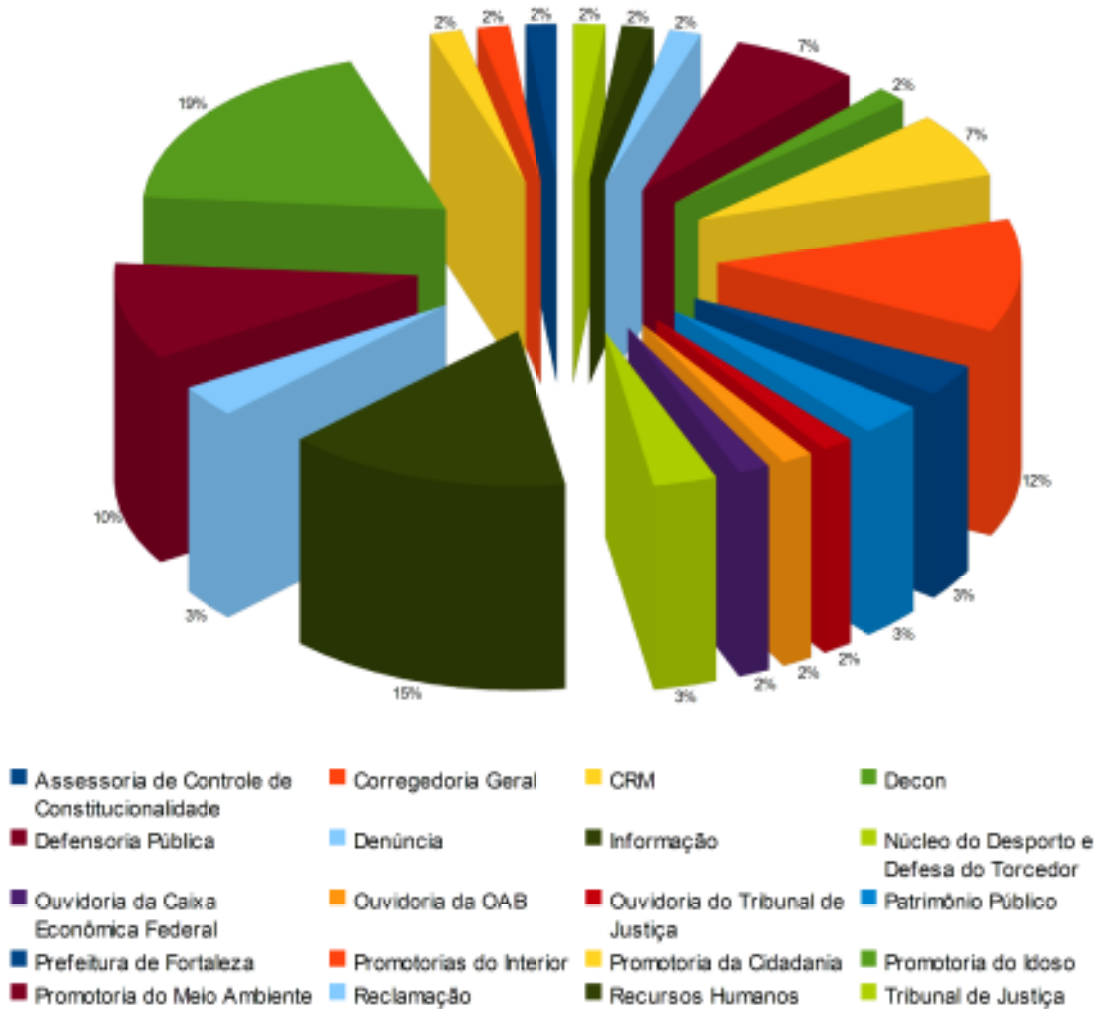

**ESTADO DO CEARÁ
MINISTÉRIO PÚBLICO
PROCURADORIA GERAL DE
JUSTIÇA**

GRÁFICOS

1) TIPOLOGIA DAS MANIFESTAÇÕES

1.1) POR PROMOTORIA

TIPOLOGIA DAS MANIFESTAÇÕES

1.2) POR AGRUPAMENTO DAS PROMOTORIAS DO INTERIOR

TIPOLOGIA DAS MANIFESTAÇÕES

**ESTADO DO CEARÁ
MINISTÉRIO PÚBLICO
PROCURADORIA GERAL DE
JUSTIÇA**

2) MEIOS DE CONTATOS UTILIZADOS

MEIOS DE CONTATOS DAS MANIFESTAÇÕES

**ESTADO DO CEARÁ
MINISTÉRIO PÚBLICO
PROCURADORIA GERAL DE
JUSTIÇA**

3) PERFIL DAS MANIFESTAÇÕES

PERFIL DAS MANIFESTAÇÕES

- Manifestações que originaram processos na Ouvidoria
- Manifestações encaminhadas a outros órgãos ou setores*